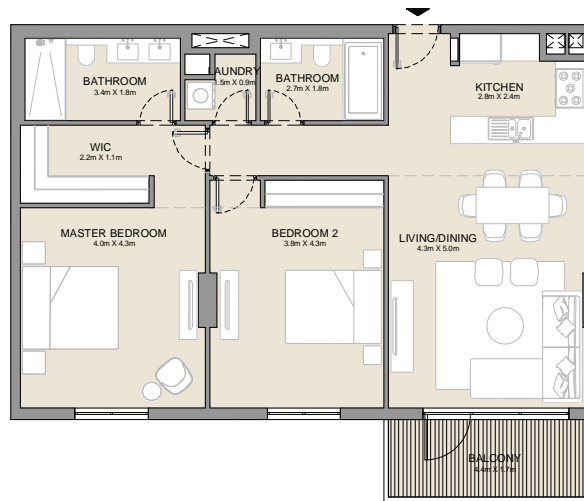

2 BEDROOM APARTMENT TYPE 2  
BUILDING 2 - LEVEL 1, 2, 3, 4 & 5

UNIT NO.			SUITE AREA		BALCONY AREA		TOTAL AREA	
			SQM	SQFT	SQM	SQFT	SQM	SQFT
115	514		104.75	1128	8.81	95	113.56	1222
216	316	415	104.76	1128	8.81	95	113.57	1222

PORT DE LA MER  
La Côte

2 BEDROOM APARTMENT TYPE 3A  
BUILDING 2 - LEVEL 1

UNIT NO.	SUITE AREA		BALCONY AREA		TOTAL AREA	
	SQM	SQFT	SQM	SQFT	SQM	SQFT
113	104.55	1125	23.20	250	127.75	1375
114	104.50	1125	23.19	250	127.69	1374

PORT DE LA MER  
La Côte

2 BEDROOM APARTMENT TYPE 3  
BUILDING 2 - LEVEL 2, 3, 4 & 5

UNIT NO.			SUITE AREA		BALCONY AREA		TOTAL AREA	
			SQM	SQFT	SQM	SQFT	SQM	SQFT
214	314	413	104.55	1125	8.44	91	112.99	1216
215	315	414	104.50	1125	8.44	91	112.94	1216
512								
513								

PORT DE LA MER  
La Côte

2 BEDROOM APARTMENT TYPE 4A  
BUILDING 2 - LEVEL 1

UNIT NO.	SUITE AREA		BALCONY AREA		TOTAL AREA	
	SQM	SQFT	SQM	SQFT	SQM	SQFT
112	108.44	1167	15.84	171	124.28	1338

PORT DE LA MER  
La Côte