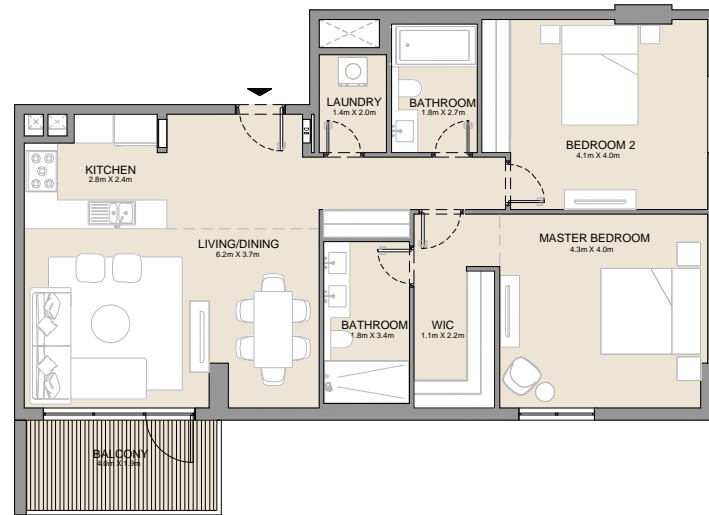

PORT DE LA MER  
La Côte

2 BEDROOM APARTMENT TYPE 4A  
BUILDING 2 - LEVEL 1

UNIT NO.	SUITE AREA		BALCONY AREA		TOTAL AREA	
	SQM	SQFT	SQM	SQFT	SQM	SQFT
112	108.44	1167	15.84	171	124.28	1338

PORT DE LA MER  
La Côte

2 BEDROOM  
BUILDING 2

APARTMENT TYPE 4  
- LEVEL 2, 3, 4 & 5

UNIT NO.			SUITE AREA		BALCONY AREA		TOTAL AREA	
			SQM	SQFT	SQM	SQFT	SQM	SQFT
213	313	412	108.44	1167	8.66	93	117.10	1260
511								

PORT DE LA MER  
La Côte