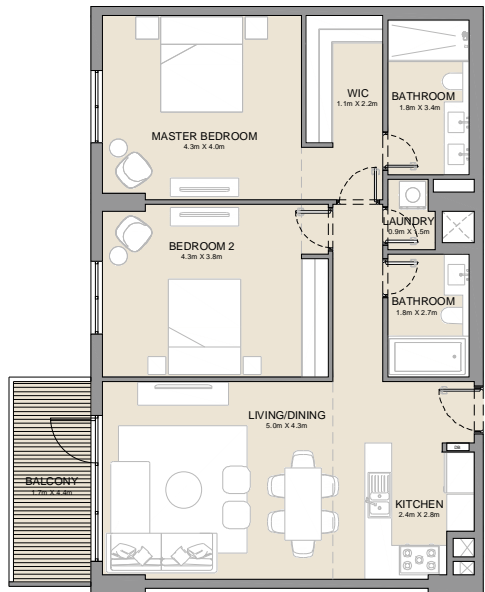

PORT DE LA MER
La Côte

2 BEDROOM APARTMENT TYPE 7
BUILDING 2 - LEVEL 2, 3, 4 & 5

UNIT NO.			SUITE AREA		BALCONY AREA		TOTAL AREA	
			SQM	SQFT	SQM	SQFT	SQM	SQFT
203	303	403	103.72	1116	8.44	91	112.16	1207
503