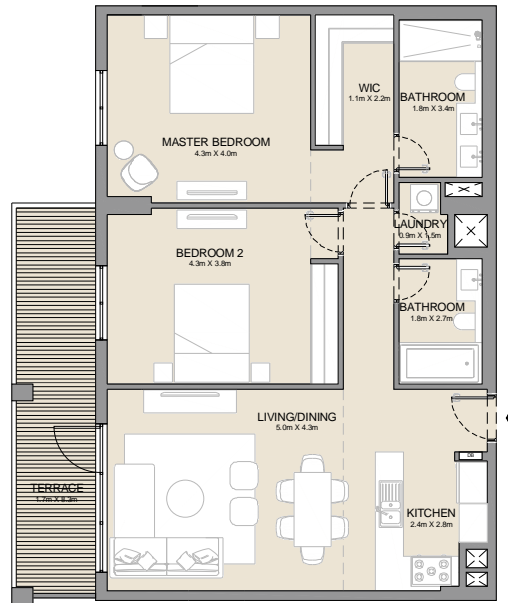

UNIT NO.			SUITE AREA		BALCONY AREA		TOTAL AREA	
			SQM	SQFT	SQM	SQFT	SQM	SQFT
208	308	407	111.54	1201	8.43	91	119.97	1291
506			111.54	1201	8.53	92	120.07	1292

PORT DE LA MER  
La Côte

2 BEDROOM APARTMENT TYPE 6A  
BUILDING 2 - LEVEL 1

LEVEL 1

UNIT NO.	SUITE AREA		BALCONY AREA		TOTAL AREA	
	SQM	SQFT	SQM	SQFT	SQM	SQFT
106	104.50	1125	15.75	170	120.25	1294

PORT DE LA MER  
La Côte

2 BEDROOM APARTMENT TYPE 6  
BUILDING 2 - LEVEL 2, 3 & 4

UNIT NO.			SUITE AREA		BALCONY AREA		TOTAL AREA	
			SQM	SQFT	SQM	SQFT	SQM	SQFT
207	307	406	104.50	1125	8.44	91	112.94	1216

PORT DE LA MER  
La Côte

2 BEDROOM APARTMENT TYPE 7A  
BUILDING 2 - LEVEL 1

UNIT NO.	SUITE AREA		BALCONY AREA		TOTAL AREA	
	SQM	SQFT	SQM	SQFT	SQM	SQFT
103	103.72	1116	15.75	170	119.47	1286

PORT DE LA MER  
La Côte