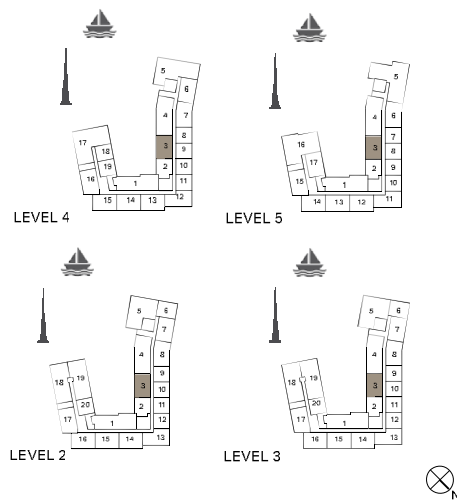

PORT DE LA MER
La Côte

2 BEDROOM APARTMENT TYPE 7
BUILDING 2 - LEVEL 2, 3, 4 & 5

UNIT NO.			SUITE AREA		BALCONY AREA		TOTAL AREA	
			SQM	SQFT	SQM	SQFT	SQM	SQFT
203	303	403	103.72	1116	8.44	91	112.16	1207
503