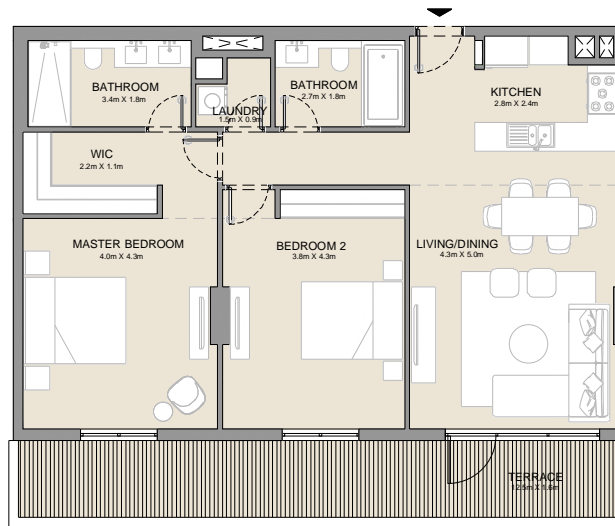

PORT DE LA MER  
La Côte

2 BEDROOM APARTMENT TYPE 1A  
BUILDING 2 - LEVEL 1

UNIT NO.	SUITE AREA		BALCONY AREA		TOTAL AREA	
	SQM	SQFT	SQM	SQFT	SQM	SQFT
116	111.67	1202	52.18	562	163.85	1764

PORT DE LA MER  
La Côte

2 BEDROOM APARTMENT TYPE 1  
BUILDING 2 - LEVEL 2, 3, 4 & 5

UNIT NO.			SUITE AREA		BALCONY AREA		TOTAL AREA	
			SQM	SQFT	SQM	SQFT	SQM	SQFT
217	317	416	111.67	1202	9.75	105	121.42	1307
515								

PORT DE LA MER  
La Côte

2 BEDROOM APARTMENT TYPE 2  
BUILDING 2 - LEVEL 1, 2, 3, 4 & 5

UNIT NO.			SUITE AREA		BALCONY AREA		TOTAL AREA	
			SQM	SQFT	SQM	SQFT	SQM	SQFT
115	514		104.75	1128	8.81	95	113.56	1222
216	316	415	104.76	1128	8.81	95	113.57	1222

PORT DE LA MER  
La Côte

2 BEDROOM APARTMENT TYPE 3A  
BUILDING 2 - LEVEL 1

UNIT NO.	SUITE AREA		BALCONY AREA		TOTAL AREA	
	SQM	SQFT	SQM	SQFT	SQM	SQFT
113	104.55	1125	23.20	250	127.75	1375
114	104.50	1125	23.19	250	127.69	1374