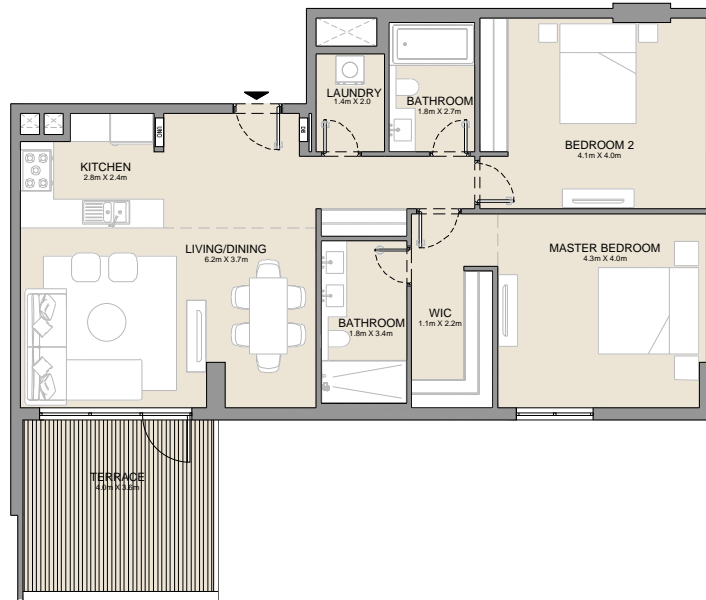

PORT DE LA MER  
La Côte

2 BEDROOM APARTMENT TYPE 3A  
BUILDING 2 - LEVEL 1

UNIT NO.	SUITE AREA		BALCONY AREA		TOTAL AREA	
	SQM	SQFT	SQM	SQFT	SQM	SQFT
113	104.55	1125	23.20	250	127.75	1375
114	104.50	1125	23.19	250	127.69	1374

PORT DE LA MER  
La Côte

2 BEDROOM APARTMENT TYPE 3  
BUILDING 2 - LEVEL 2, 3, 4 & 5

UNIT NO.			SUITE AREA		BALCONY AREA		TOTAL AREA	
			SQM	SQFT	SQM	SQFT	SQM	SQFT
214	314	413	104.55	1125	8.44	91	112.99	1216
215	315	414	104.50	1125	8.44	91	112.94	1216
512								
513								

PORT DE LA MER  
La Côte

2 BEDROOM APARTMENT TYPE 4A  
BUILDING 2 - LEVEL 1

UNIT NO.	SUITE AREA		BALCONY AREA		TOTAL AREA	
	SQM	SQFT	SQM	SQFT	SQM	SQFT
112	108.44	1167	15.84	171	124.28	1338

PORT DE LA MER  
La Côte