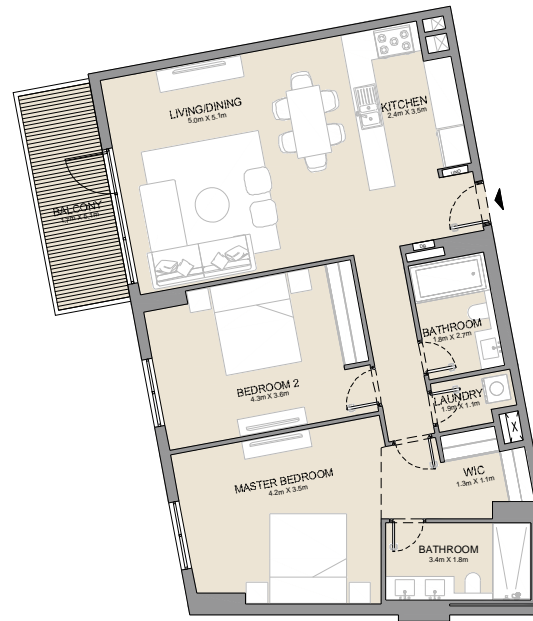

PORT DE LA MER  
La Côte

2 BEDROOM APARTMENT TYPE 1A  
BUILDING 2 - LEVEL 1

UNIT NO.	SUITE AREA		BALCONY AREA		TOTAL AREA	
	SQM	SQFT	SQM	SQFT	SQM	SQFT
116	111.67	1202	52.18	562	163.85	1764

PORT DE LA MER  
La Côte

2 BEDROOM APARTMENT TYPE 1  
BUILDING 2 - LEVEL 2, 3, 4 & 5

UNIT NO.			SUITE AREA		BALCONY AREA		TOTAL AREA	
			SQM	SQFT	SQM	SQFT	SQM	SQFT
217	317	416	111.67	1202	9.75	105	121.42	1307
515								

PORT DE LA MER  
La Côte

2 BEDROOM APARTMENT TYPE 2  
BUILDING 2 - LEVEL 1, 2, 3, 4 & 5

UNIT NO.			SUITE AREA		BALCONY AREA		TOTAL AREA	
			SQM	SQFT	SQM	SQFT	SQM	SQFT
115	514		104.75	1128	8.81	95	113.56	1222
216	316	415	104.76	1128	8.81	95	113.57	1222

PORT DE LA MER  
La Côte

2 BEDROOM APARTMENT TYPE 3A  
BUILDING 2 - LEVEL 1

UNIT NO.	SUITE AREA		BALCONY AREA		TOTAL AREA	
	SQM	SQFT	SQM	SQFT	SQM	SQFT
113	104.55	1125	23.20	250	127.75	1375
114	104.50	1125	23.19	250	127.69	1374