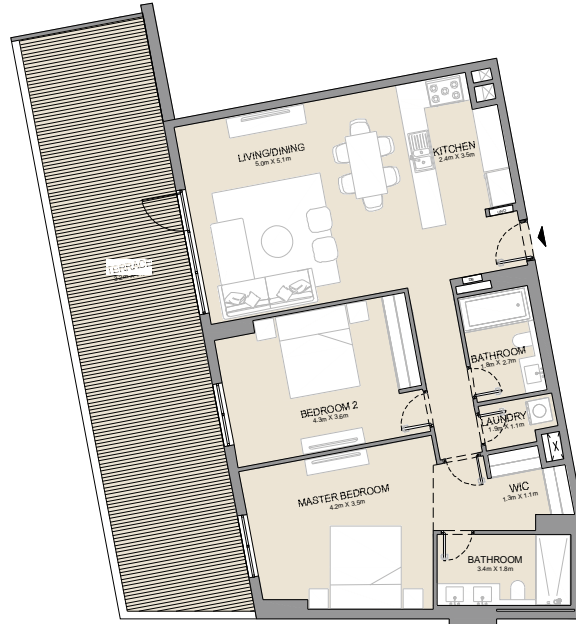

PORT DE LA MER  
La Côte

2 BEDROOM APARTMENT TYPE 1A  
BUILDING 2 - LEVEL 1

UNIT NO.	SUITE AREA		BALCONY AREA		TOTAL AREA	
	SQM	SQFT	SQM	SQFT	SQM	SQFT
116	111.67	1202	52.18	562	163.85	1764

PORT DE LA MER  
La Côte

2 BEDROOM APARTMENT TYPE 1  
BUILDING 2 - LEVEL 2, 3, 4 & 5

UNIT NO.			SUITE AREA		BALCONY AREA		TOTAL AREA	
			SQM	SQFT	SQM	SQFT	SQM	SQFT
217	317	416	111.67	1202	9.75	105	121.42	1307
515								

PORT DE LA MER  
La Côte

2 BEDROOM APARTMENT TYPE 2  
BUILDING 2 - LEVEL 1, 2, 3, 4 & 5

UNIT NO.			SUITE AREA		BALCONY AREA		TOTAL AREA	
			SQM	SQFT	SQM	SQFT	SQM	SQFT
115	514		104.75	1128	8.81	95	113.56	1222
216	316	415	104.76	1128	8.81	95	113.57	1222

PORT DE LA MER  
La Côte

2 BEDROOM APARTMENT TYPE 3A  
BUILDING 2 - LEVEL 1

UNIT NO.	SUITE AREA		BALCONY AREA		TOTAL AREA	
	SQM	SQFT	SQM	SQFT	SQM	SQFT
113	104.55	1125	23.20	250	127.75	1375
114	104.50	1125	23.19	250	127.69	1374