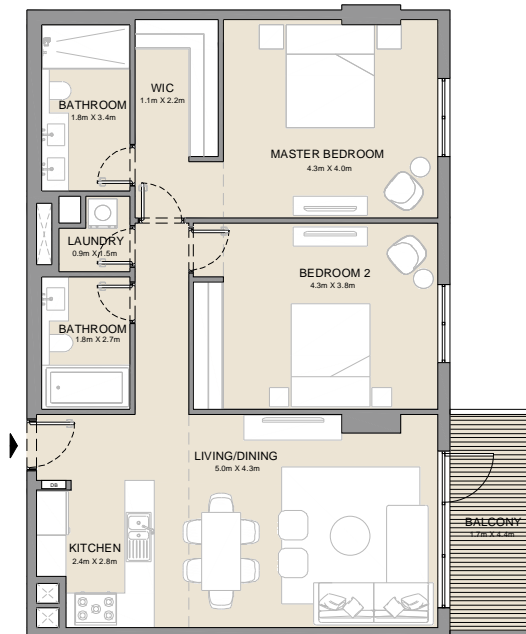

UNIT NO.			SUITE AREA		BALCONY AREA		TOTAL AREA	
			SQM	SQFT	SQM	SQFT	SQM	SQFT
208	308	407	111.54	1201	8.43	91	119.97	1291
506			111.54	1201	8.53	92	120.07	1292

PORT DE LA MER  
La Côte

2 BEDROOM APARTMENT TYPE 6A  
BUILDING 2 - LEVEL 1

LEVEL 1

UNIT NO.	SUITE AREA		BALCONY AREA		TOTAL AREA	
	SQM	SQFT	SQM	SQFT	SQM	SQFT
106	104.50	1125	15.75	170	120.25	1294

PORT DE LA MER  
La Côte

2 BEDROOM APARTMENT TYPE 6  
BUILDING 2 - LEVEL 2, 3 & 4

UNIT NO.			SUITE AREA		BALCONY AREA		TOTAL AREA	
			SQM	SQFT	SQM	SQFT	SQM	SQFT
207	307	406	104.50	1125	8.44	91	112.94	1216