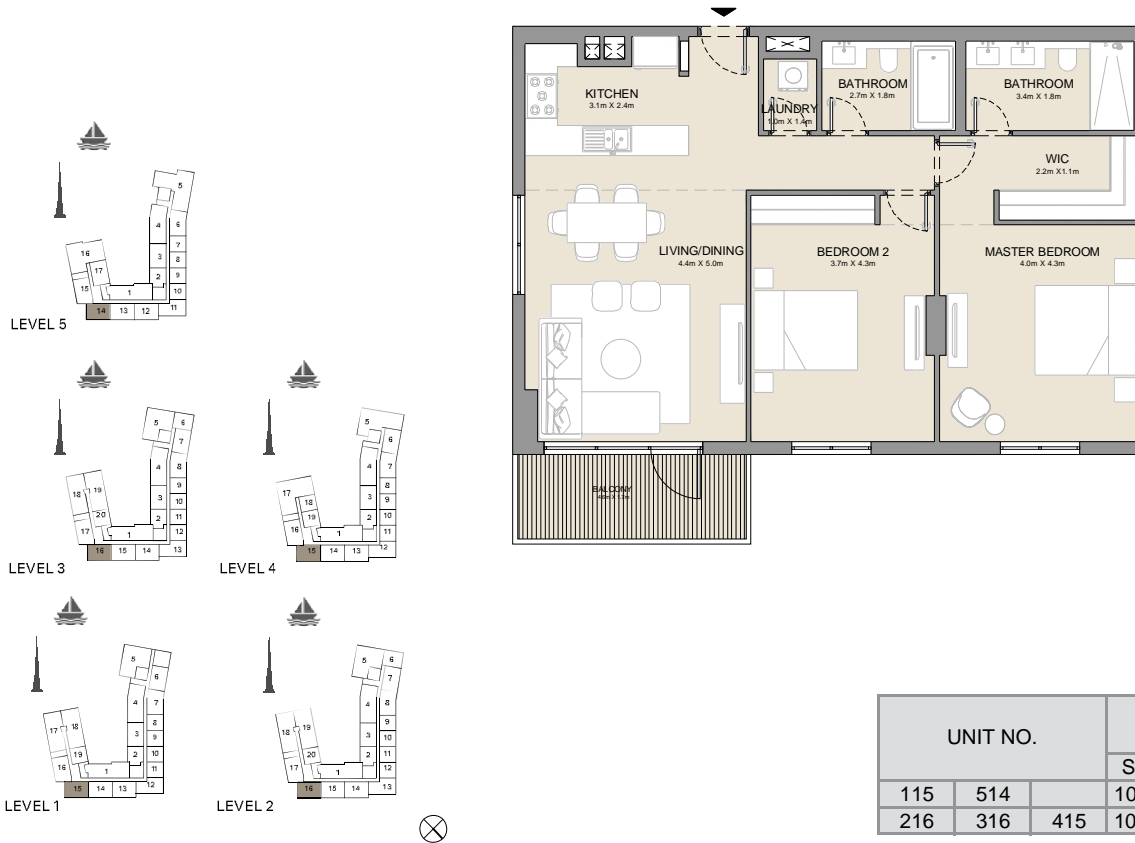

PORT DE LA MER  
La Côte

2 BEDROOM APARTMENT TYPE 1A  
BUILDING 2 - LEVEL 1

UNIT NO.	SUITE AREA		BALCONY AREA		TOTAL AREA	
	SQM	SQFT	SQM	SQFT	SQM	SQFT
116	111.67	1202	52.18	562	163.85	1764

PORT DE LA MER  
La Côte

2 BEDROOM APARTMENT TYPE 1  
BUILDING 2 - LEVEL 2, 3, 4 & 5

UNIT NO.			SUITE AREA		BALCONY AREA		TOTAL AREA	
			SQM	SQFT	SQM	SQFT	SQM	SQFT
217	317	416	111.67	1202	9.75	105	121.42	1307
515								

PORT DE LA MER  
La Côte

2 BEDROOM APARTMENT TYPE 2  
BUILDING 2 - LEVEL 1, 2, 3, 4 & 5

UNIT NO.			SUITE AREA		BALCONY AREA		TOTAL AREA	
			SQM	SQFT	SQM	SQFT	SQM	SQFT
115	514		104.75	1128	8.81	95	113.56	1222
216	316	415	104.76	1128	8.81	95	113.57	1222

PORT DE LA MER  
La Côte

2 BEDROOM APARTMENT TYPE 3A  
BUILDING 2 - LEVEL 1

UNIT NO.	SUITE AREA		BALCONY AREA		TOTAL AREA	
	SQM	SQFT	SQM	SQFT	SQM	SQFT
113	104.55	1125	23.20	250	127.75	1375
114	104.50	1125	23.19	250	127.69	1374